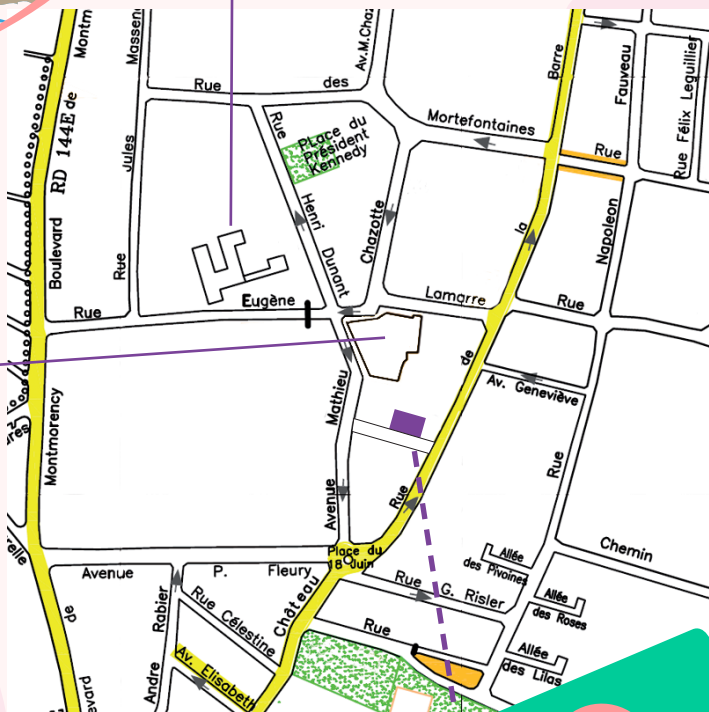

Collège Denis Diderot

Marché
des Mortefontaines

C'est
ICI

d'infos sur
www.deuillabarre.fr

« L'arbre de vie »

84, rue de La Barre

01 39 83 01 41

06 70 16 71 95

arbredevie@deuillabarre.fr